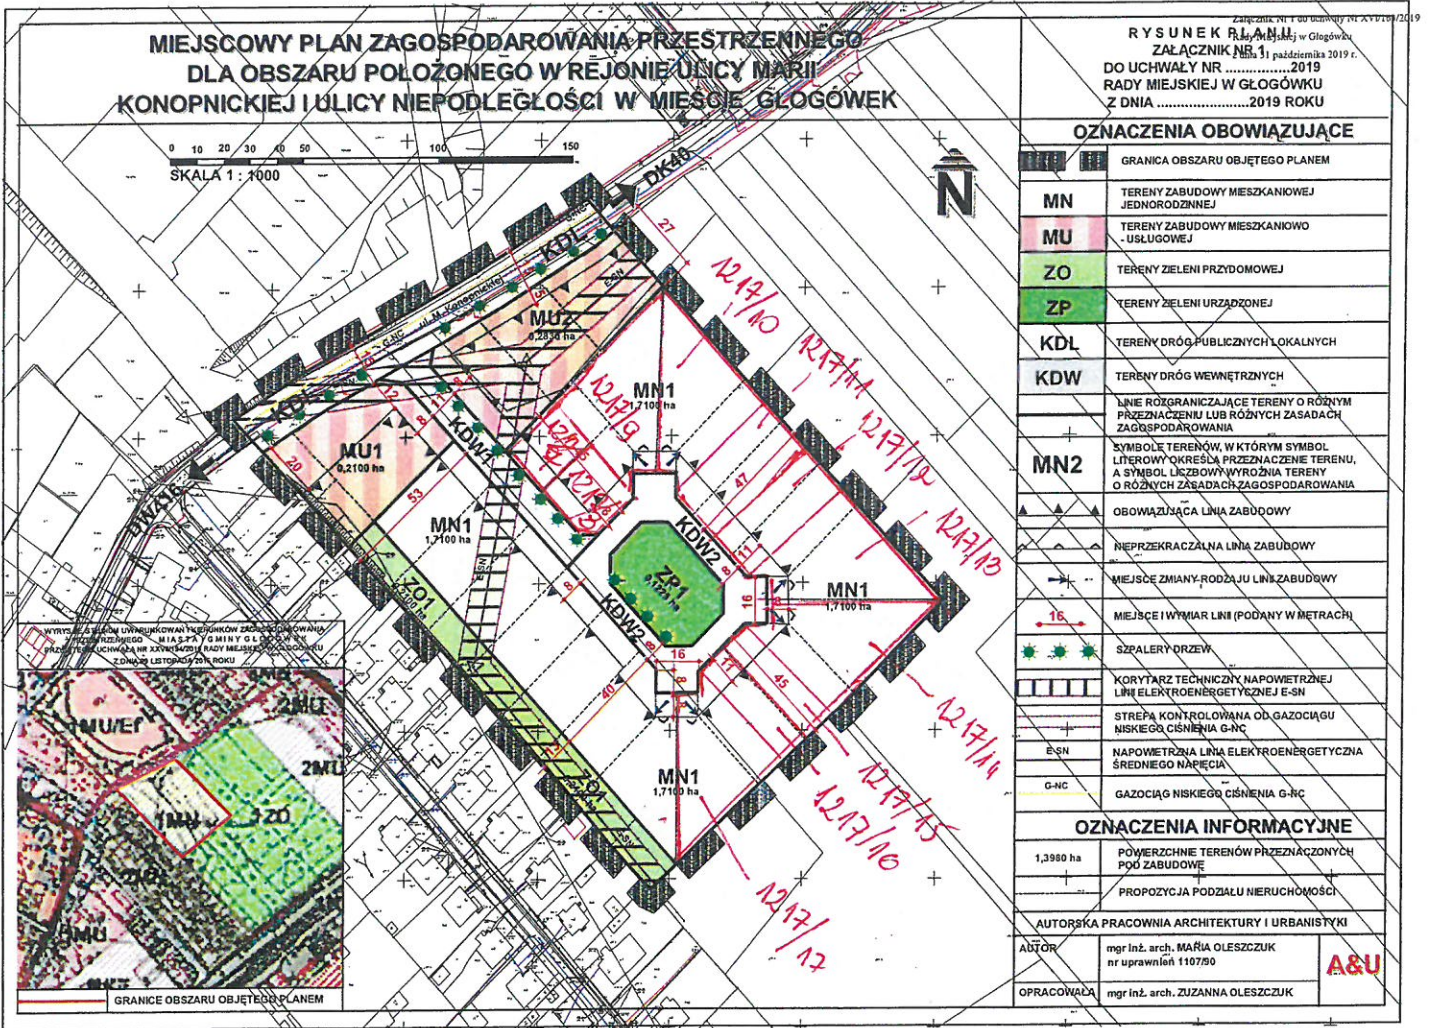

Wyrys z MPZP uchwalonego uchwałą nr XVI/163/2019 Rady Miejskiej w Głogówku z dnia 31 października 2019 r. dla działek 1217/7 ; 1217/8 ; 1217/9 k; 1217/10 ; 1217/11 ; 1217/12 ; 1217/13 ; 1217/14 ; 1217/15 ; 1217/16 ; 1217/17 k.m.5 obręb Wielkie Oracze

Z up. Burmistrza
Romana Schneider-Czarny
INSP. DS. PLANOWANIA
PRZESTRZENNEGO