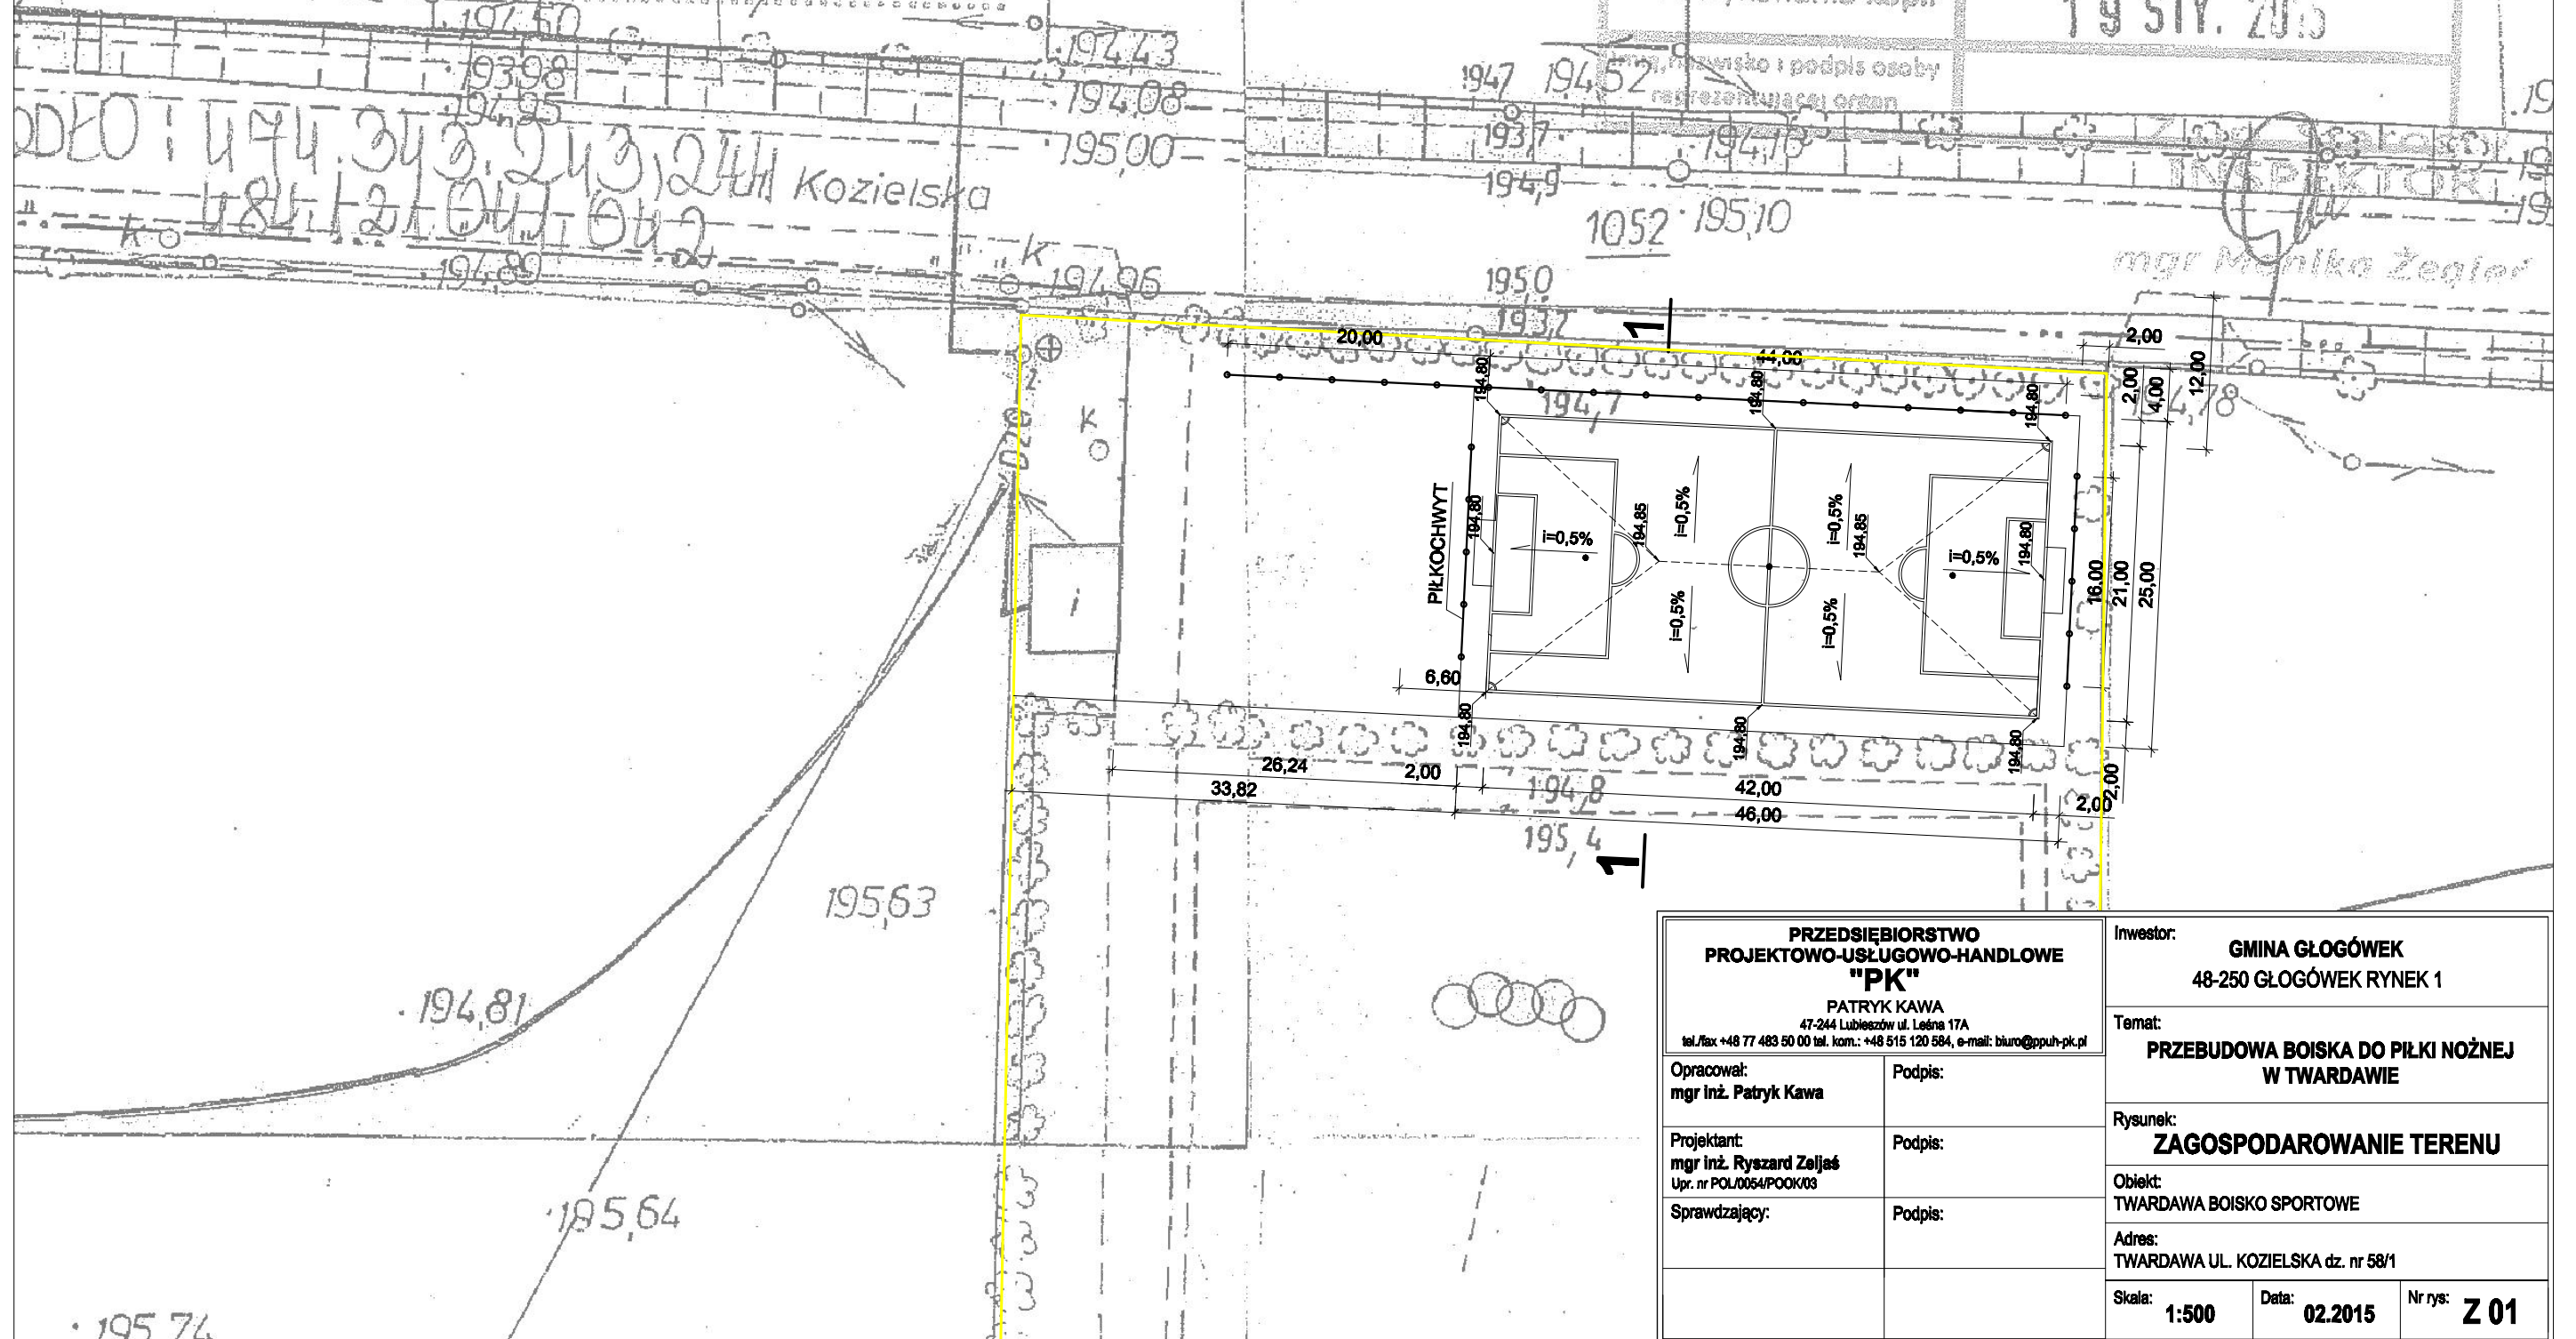

Województwo opolskie
Powiat Prudnicki Gmina GŁOGÓWEK

Obręb TWARDAWA

Działka 58/1 Mapa 2

Skala 1: 1000

Poświadczam zgodność niniejszej kopii z treścią materiału państwowego zasobu geodezyjnego i kartograficznego

Organ prowadzący państwowy zasob geodezyjny i kartograficzny

Starosta Prudnicki

Nazwa materiału zasobu

KOPIA MAPY ANALOG

Identyfikator ewidencyjny materiału zasobu

46

Data wykonania kopii

19 STY. 2015

Miejsko i podpis osoby reprezentującej organ

mgr Monika Żegler

PRZEDSIĘBIORSTWO PROJEKTOWO-USŁUGOWO-HANDLOWE "PK" PATRYK KAWA 47-244 Lubieszów ul. Leśna 17A tel./fax +48 77 483 50 00 tel. kom.: +48 515 120 584, e-mail: biuro@ppuh-pk.pl		Inwestor: GMINA GŁOGÓWEK 48-250 GŁOGÓWEK RYNEK 1
Opracował: mgr inż. Patryk Kawa	Podpis:	Temat: PRZEBUDOWA BOISKA DO PIŁKI NOŻNEJ W TWARDAWIE
Projektant: mgr inż. Ryszard Zeljaś Upr. nr POL/0054/POOK/03	Podpis:	Rysunek: ZAGOSPODAROWANIE TERENU
Sprawdzający:	Podpis:	Obiekt: TWARDAWA BOISKO SPORTOWE
		Adres: TWARDAWA UL. KOZIELSKA dz. nr 58/1
		Skala: 1:500 Data: 02.2015 Nr rys: Z 01